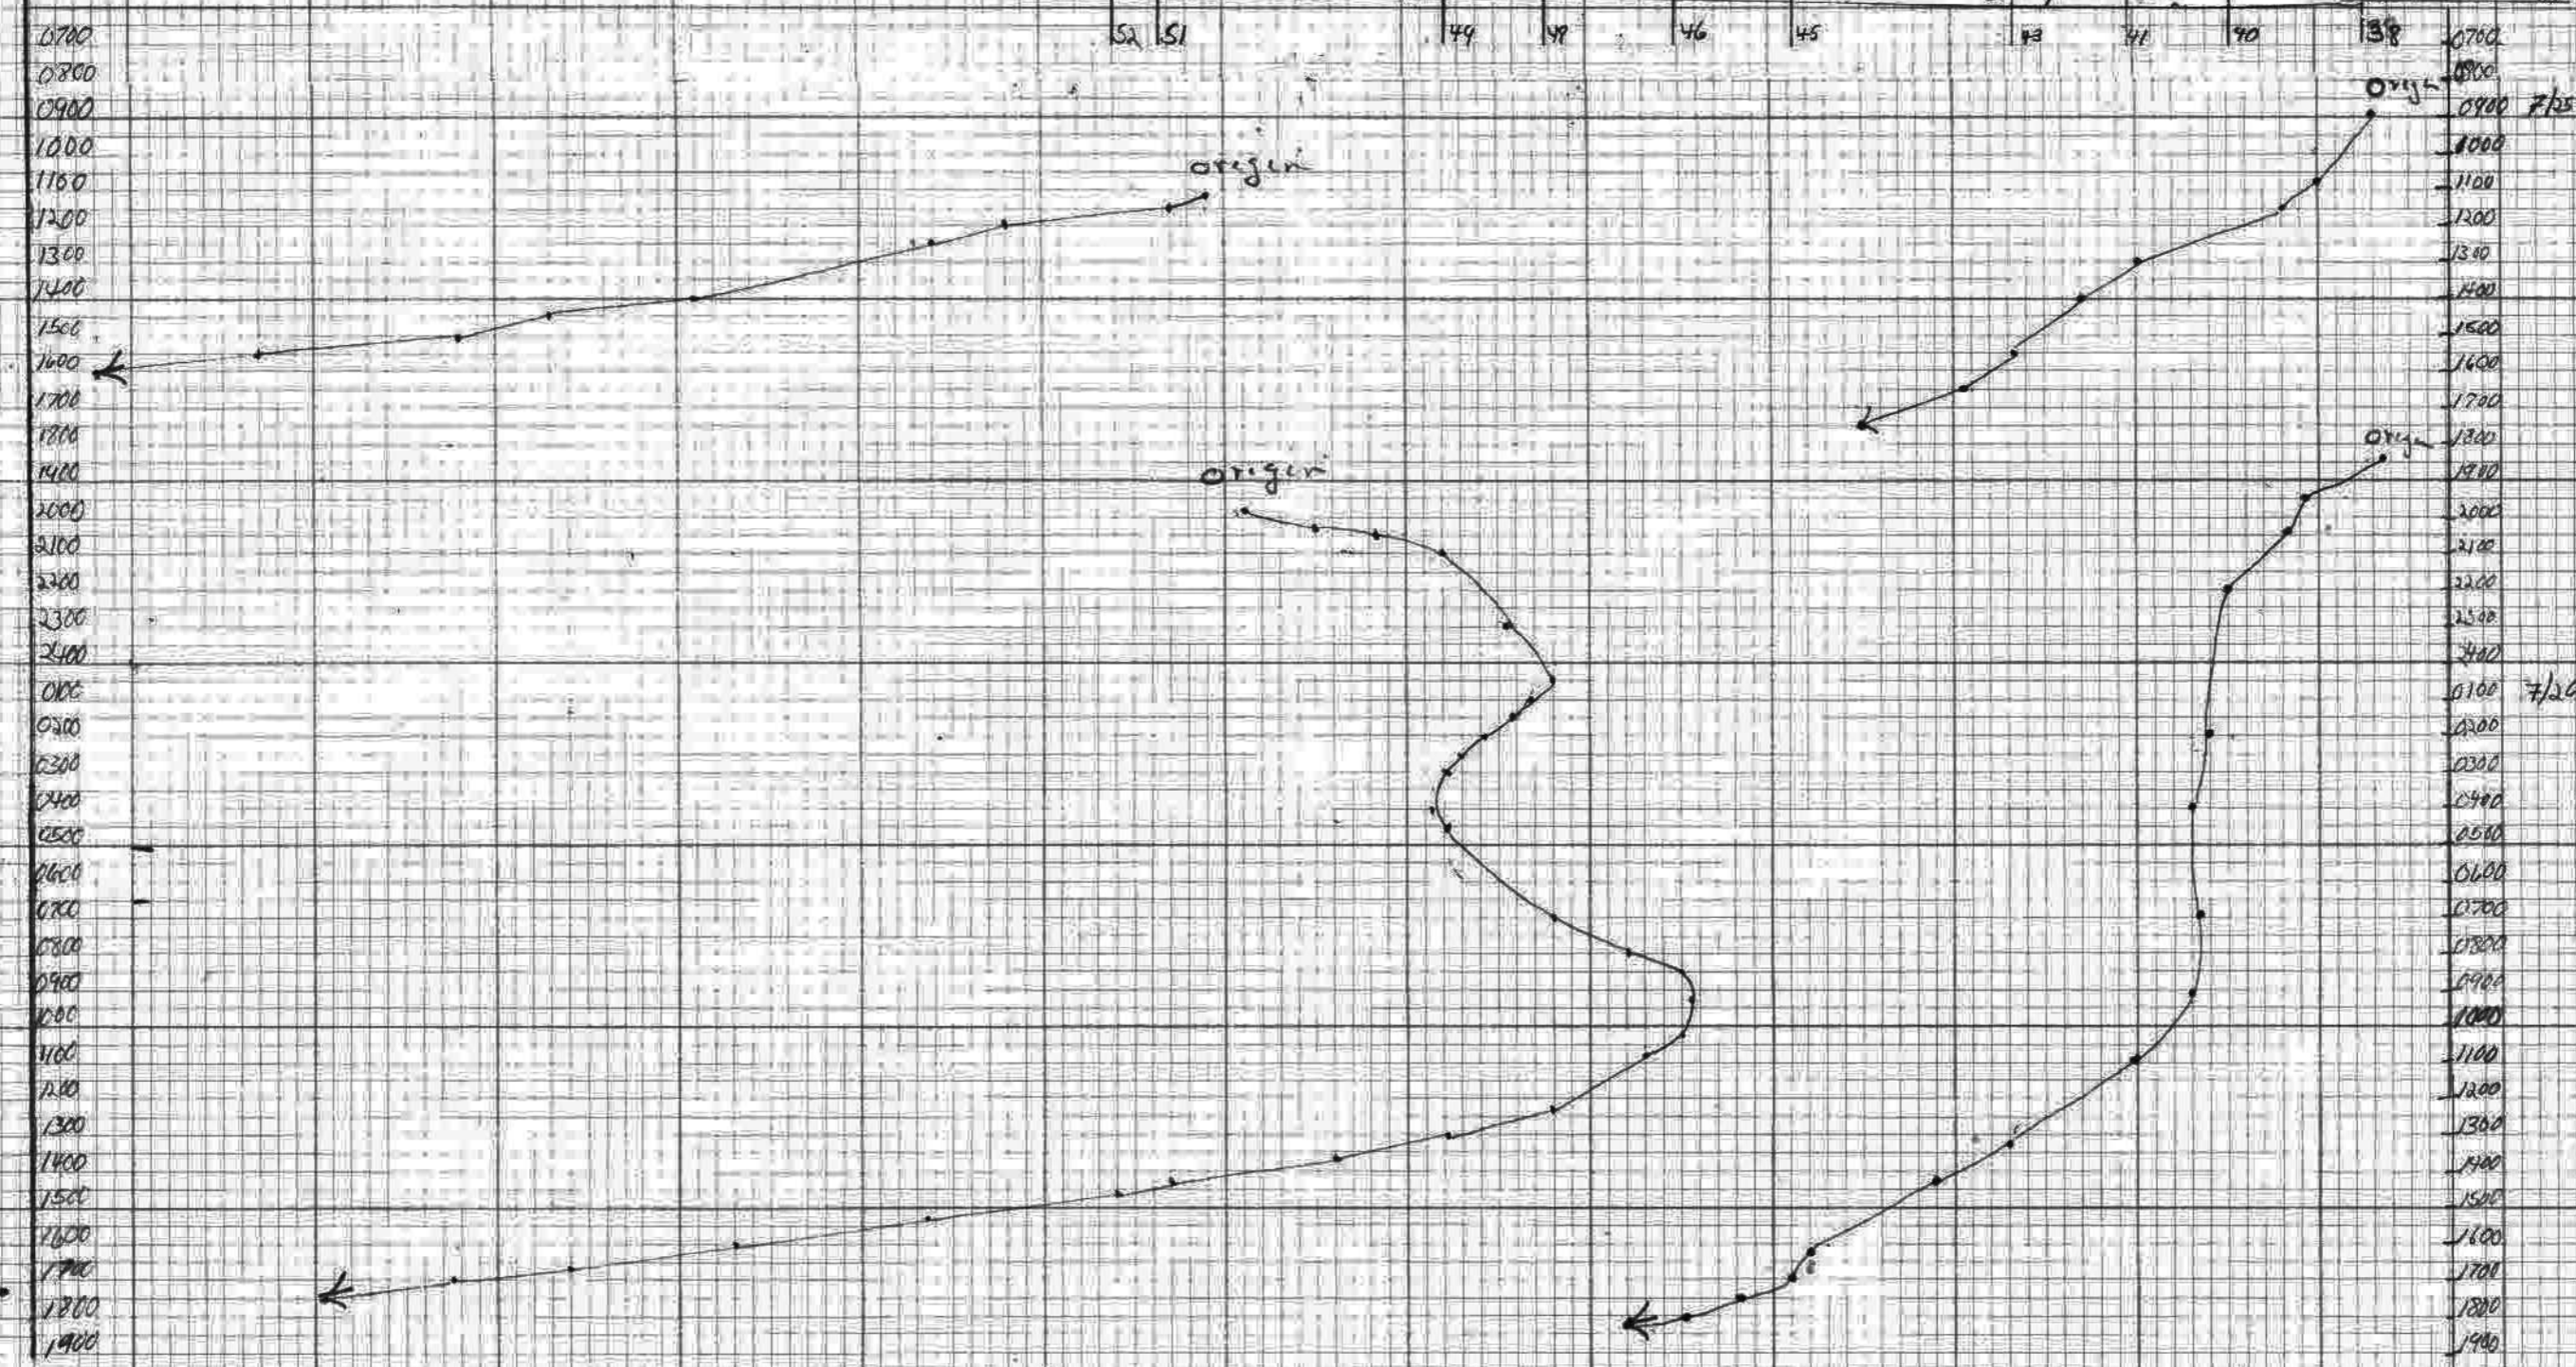

Height of Tide at Venice  
ft

Height of Tide at Grove City  
ft

0700  
0800  
0900  
1000  
1100  
1200  
1300  
1400  
1500  
1600  
1700  
1800  
1900

0700  
0800  
0900  
1000  
1100  
1200  
1300  
1400  
1500  
1600  
1700  
1800  
1900

Distance miles or feet